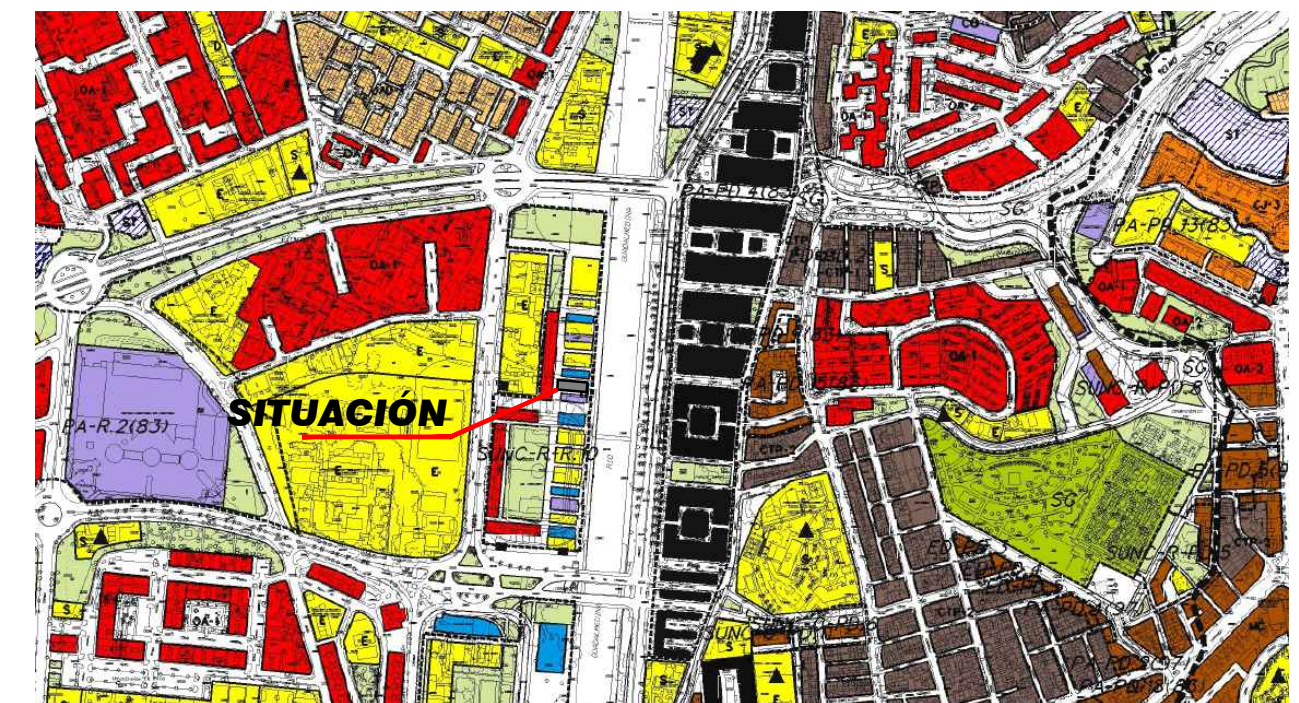

EMPLAZAMIENTO. UBICACIÓN NUEVO EDIFICIO
ESCALA 1:750

SITUACIÓN RESPECTO AL CATASTRO

SITUACIÓN RESPECTO AL PGOU. CALIFICACIÓN, USOS Y SISTEMAS

SITUACIÓN ORTOFOTO

Salvador Cortés Vega

Salvador Cortés Vega
ARQUITECTO

FINAL DE OBRA PROYECTO DE EDIFICIO DE ALMACENES DEPORTIVOS Y USOS COMPLEMENTARIOS ANEXO AL "ESTADIO LA ROSALEDA"

SITUACIÓN: "ESTADIO LA ROSALEDA" PASEO DE MARTIRICOS S/N (MÁLAGA).	PLANO: SITUACIÓN Y EMPLAZAMIENTO.
PROMOTOR: MÁLAGA CLUB DE FÚTBOL S.A.D.	ESCALA: varias Nº FECHA: MAYO 2018 EXP.: SCV-05-17 SUSTITUYE: