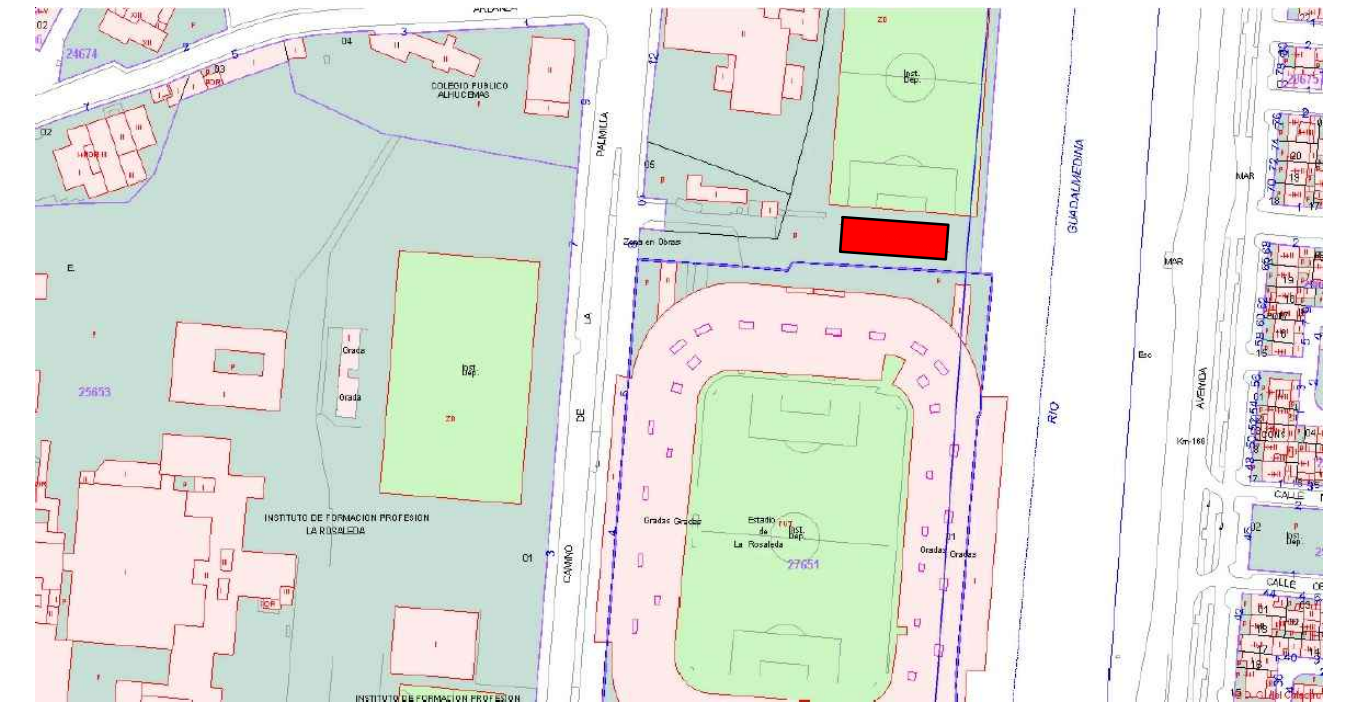

EMPLAZAMIENTO. UBICACIÓN NUEVO EDIFICIO
ESCALA 1:750

SITUACIÓN RESPECTO AL CATASTRO

SITUACIÓN RESPECTO AL PGOU. CALIFICACIÓN, USOS Y SISTEMAS

SITUACIÓN ORTOFOTO

Salvador Cortés Vega

Salvador Cortés Vega
ARQUITECTO

FINAL DE OBRA PROYECTO DE EDIFICIO DE ALMACENES DEPORTIVOS Y USOS COMPLEMENTARIOS ANEXO AL "ESTADIO LA ROSALEDA"

SITUACIÓN: "ESTADIO LA ROSALEDA" PASEO DE MARTIRICOS S/N (MÁLAGA).	PLANO: SITUACIÓN Y EMPLAZAMIENTO.
PROMOTOR: MÁLAGA CLUB DE FÚTBOL S.A.D.	ESCALA: varias Nº FECHA: MAYO 2018 EXP.: SCV-05-17 SUSTITUYE: